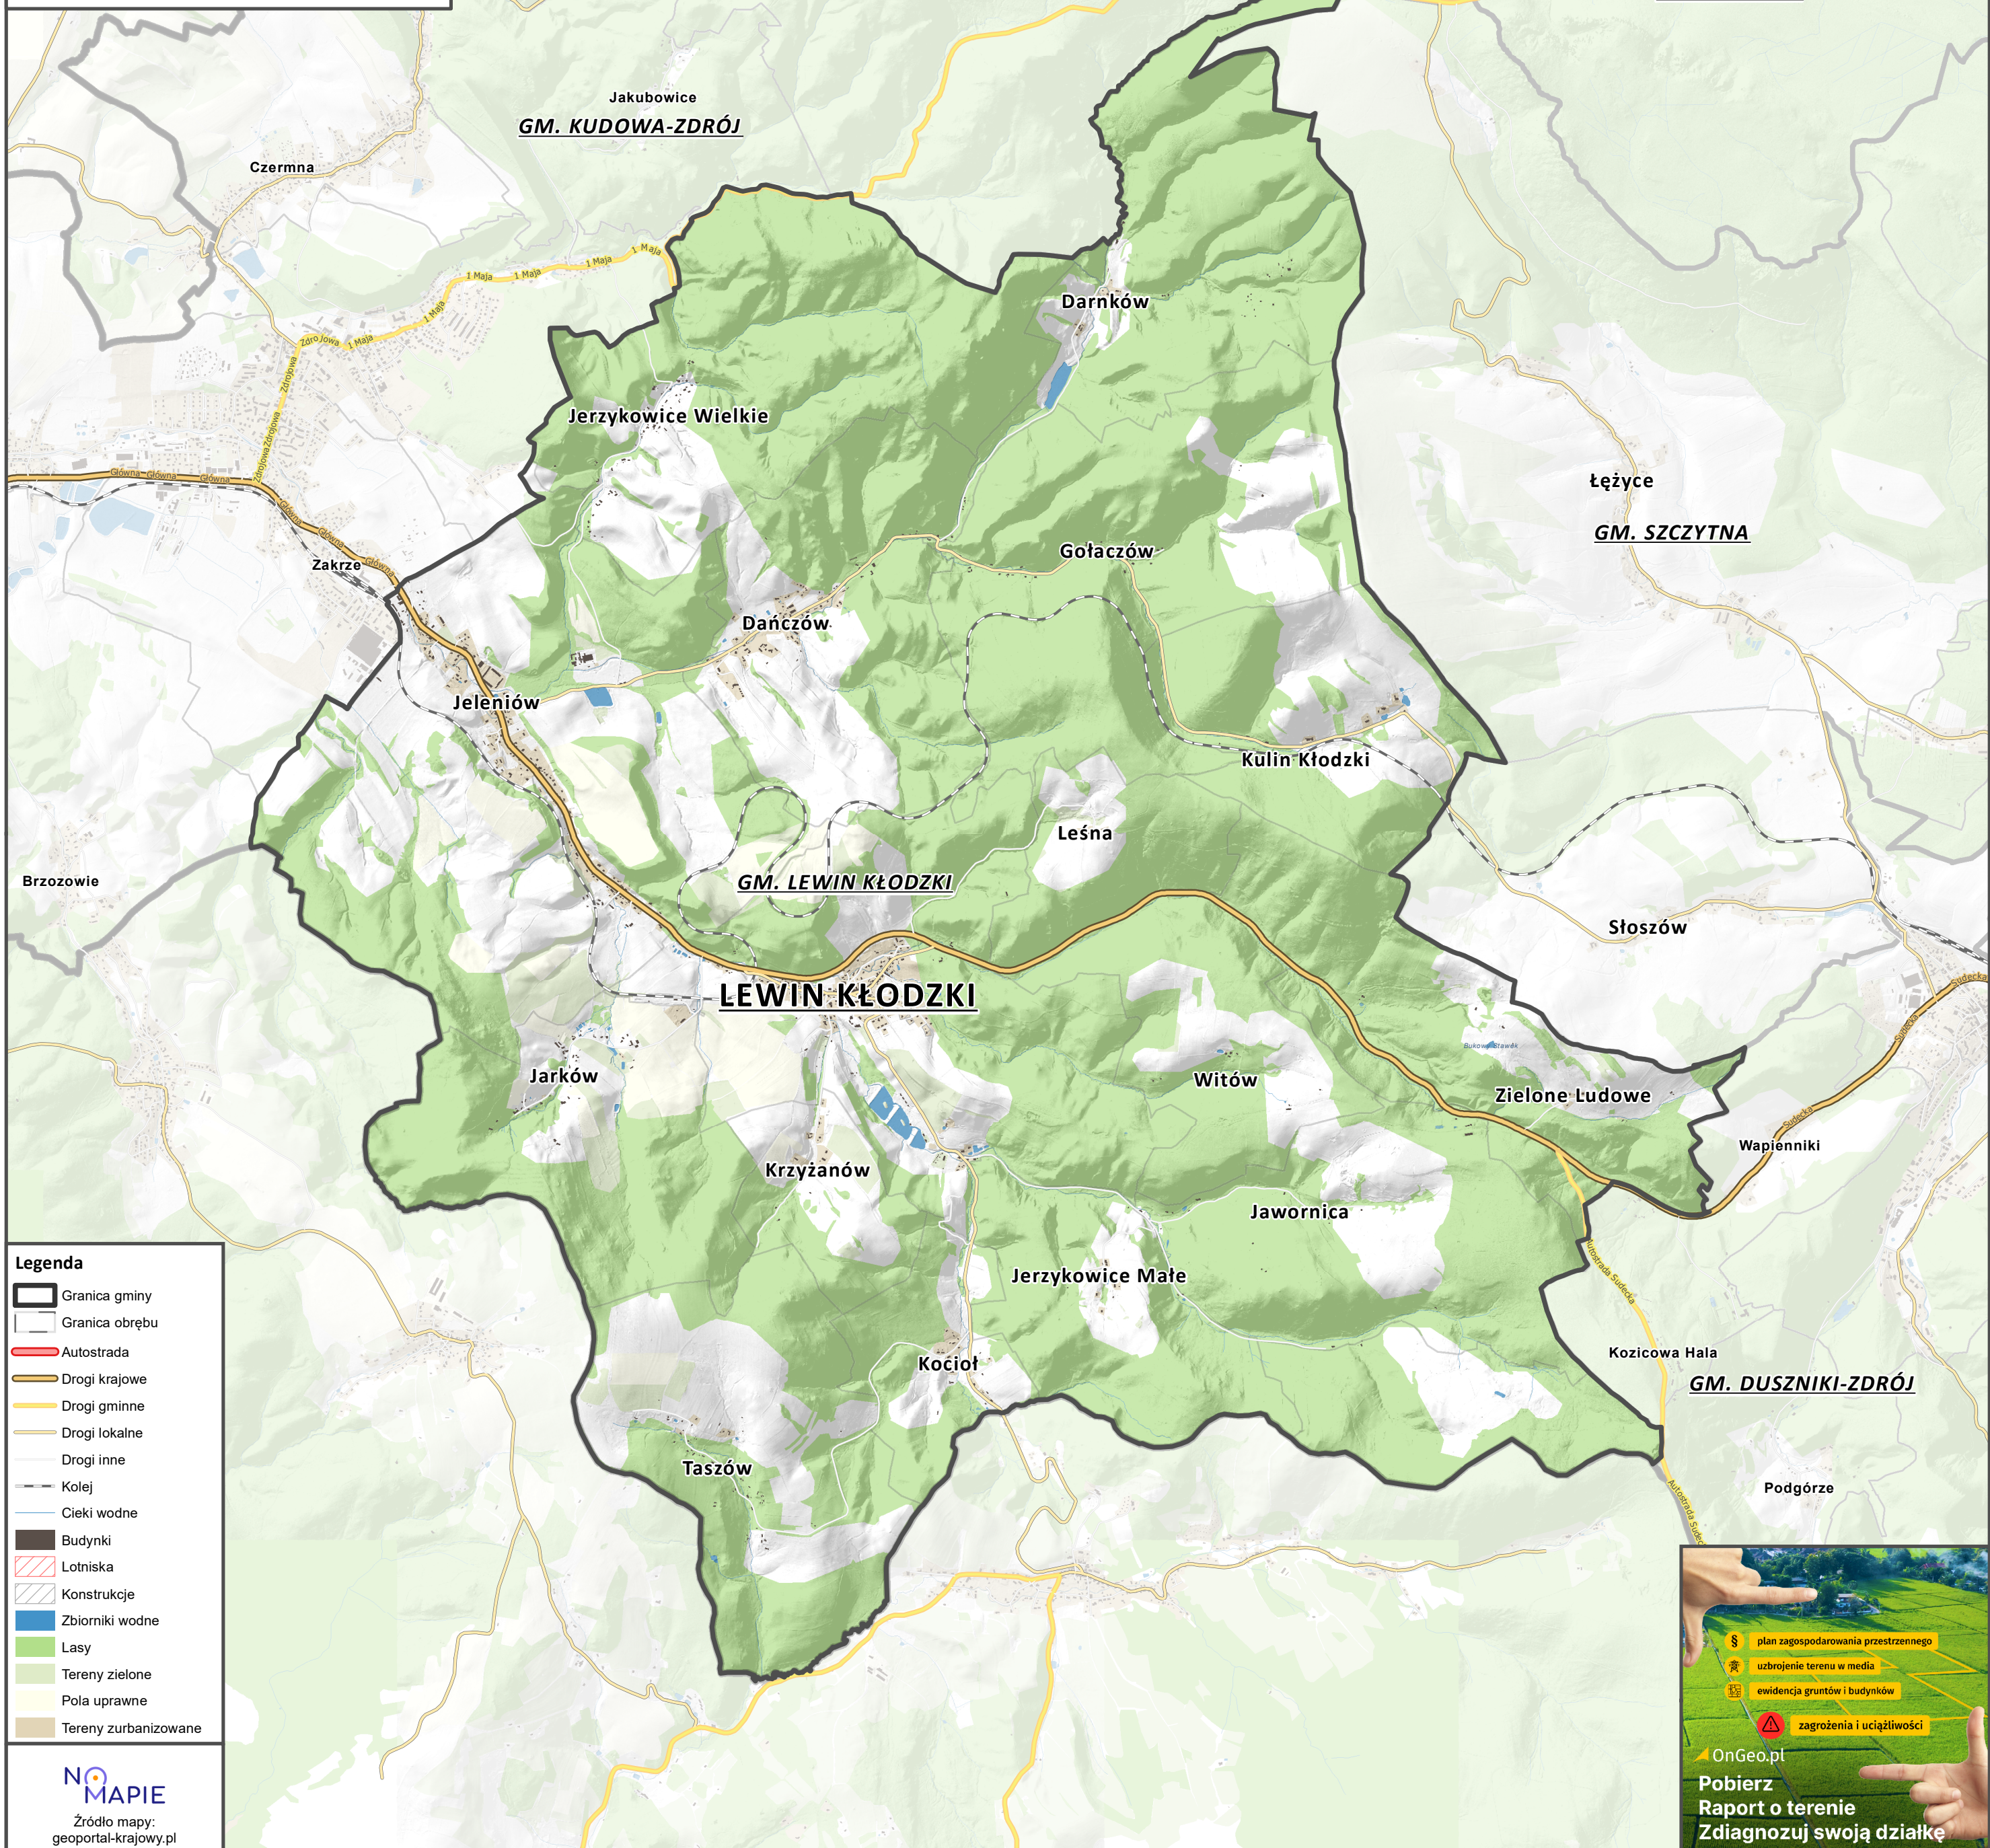

# MAPA GMINY LEWIN KŁODZKI

1:50 000

- Legenda**
- Granica gminy
  - Granica obrębu
  - Autostrada
  - Drogi krajowe
  - Drogi gminne
  - Drogi lokalne
  - Drogi inne
  - Kolej
  - Cieki wodne
  - Budynki
  - Lotniska
  - Konstrukcje
  - Zbiorniki wodne
  - Lasy
  - Tereny zielone
  - Pola uprawne
  - Tereny zurbanizowane

**NO  
MAPIE**  
Źródło mapy:  
geoportal-krajowy.pl

§ plan zagospodarowania przestrzennego  
uzbrojenie terenu w media  
ewidencja gruntów i budynków  
zagrożenia i uciążliwości

OnGeo.pl  
**Pobierz  
Raport o terenie  
Zdiagnozuj swoją działkę**